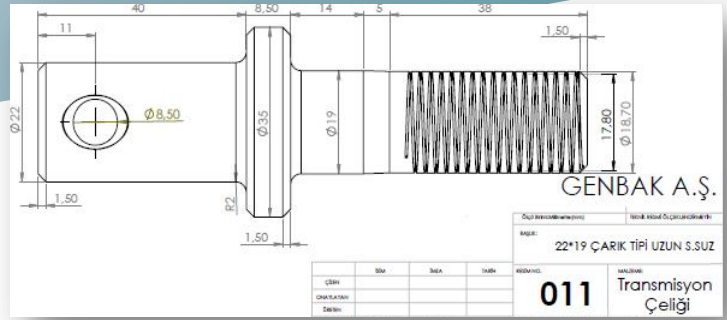

ÜRÜN KODU	ÜRÜN ADI	Paket	Birim Fiyatı
GNBK - 011	22*19 ÇARIK PİMİ UZUN S.SUZ	20	11,75 ₺
GNBK - 012	22*19 ÇARIK PİMİ KISA S.SUZ	20	11,00 ₺
GNBK - 013	22*16 ÇARIK PİMİ KÜÇÜK S.SUZ	20	9,75 ₺

ÜRÜN KODU	ÜRÜN ADI	Paket	Birim Fiyatı
GNBK- 014	27*17 KAZ AYAK KURT AĞIZI PİMİ	10	19,25 ₺
GNBK- 015	22*22 KAZ AYAK TİLLER	10	19,25 ₺
GNBK- 016	28*28 KAZ AYAK TİLLER	10	21,50 ₺
GNBK- 018	25*28 KAZ AYAK TİLLER	10	21,50 ₺
GNBK- 017	22*28 KAZ AYAK TİLLER	10	21,50 ₺
GNBK- 019	25*22 KAZ AYAK TİLLER	10	21,50 ₺
GNBK- 020	28*22 KAZ AYAK TİLLER	10	21,50 ₺