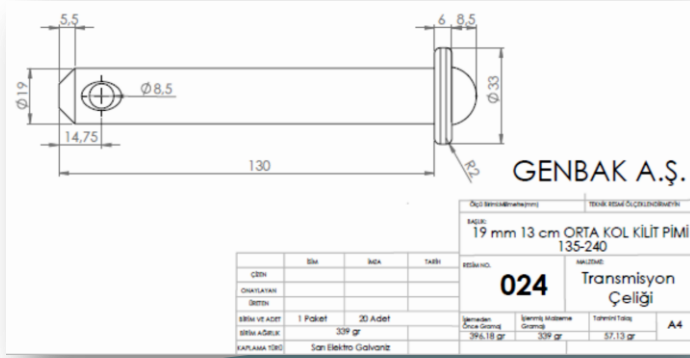

ÜRÜN KODU	ÜRÜN ADI	Paket	Birim Fiyatı
GNBK - 021	16 mm 12 cm ÇİVİ T. PİMİ	20	6,75 ₺
GNBK - 022	18 mm 13 cm ORTA KOL PİMİ	20	7,50 ₺
GNBK - 023	19 mm 10 cm ORTA KOL PİMİ	20	7,50 ₺
GNBK - 024	19 mm 13 cm ORTA KOL PİMİ 135-240	20	7,50 ₺
GNBK - 026	19 mm 15 cm ORTA KOL PİMİ	20	8,75 ₺
GNBK - 027	28 mm 13 mm ORTA KOL PİMİ	10	12,75 ₺
GNBK - 031	22 mm 10 cm ORTA KOL PİMİ	15	8,75 ₺
GNBK - 032	22 mm 13 cm ORTA KOL PİMİ	15	8,75 ₺
GNBK - 033	22 mm 15 cm ORTA KOL PİMİ	15	11,75 ₺
GNBK - 034	22 mm 20 cm ORTA KOL PİMİ (Kancalı)	10	11,75 ₺
GNBK - 035	22 mm 18 cm ORTA KOL PİMİ	15	11,75 ₺
GNBK - 037	25 mm 10 cm ORTA KOL PİMİ	10	11,75 ₺
GNBK - 038	25 mm 13 cm ORTA KOL PİMİ	10	11,75 ₺
GNBK - 039	25 mm 15 cm ORTA KOL PİMİ	10	13,50 ₺