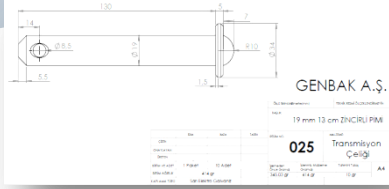

ÜRÜN KODU	ÜRÜN ADI	Paket	Birim Fiyatı
GNBK - 025	19 x 13 mm ZİNCİRLİ PİMİ	10	11,65 ₺
GNBK - 028	28 x 13 mm ZİNCİRLİ PİMİ	10	15,75 ₺
GNBK - 040	22 x 13 mm ZİNCİRLİ PİMİ	10	12,75 ₺
GNBK - 041	25 x 13 mm ZİNCİRLİ PİMİ	10	14,25 ₺

ÜRÜN KODU	ÜRÜN ADI	Paket	Birim Fiyatı
GNBK - 042	25 mm 15cm RÖM.ÇEKİ KANCALI	10	17,25 ₺
GNBK - 044	28 mm 15cm RÖM.ÇEKİ KANCALI	10	21,00 ₺
GNBK - 043	25 mm 18cm RÖM.ÇEKİ KANCALI	10	19,25 ₺
GNBK - 045	28 mm 18cm RÖM.ÇEKİ KANCALI	10	23,00 ₺
GNBK - 046	28 mm 16cm MF ÖN ÇEKİ PİMİ	10	21,00 ₺
GNBK - 046 -18	28 mm 18cm MF ÖN ÇEKİ PİMİ	10	21,00 ₺