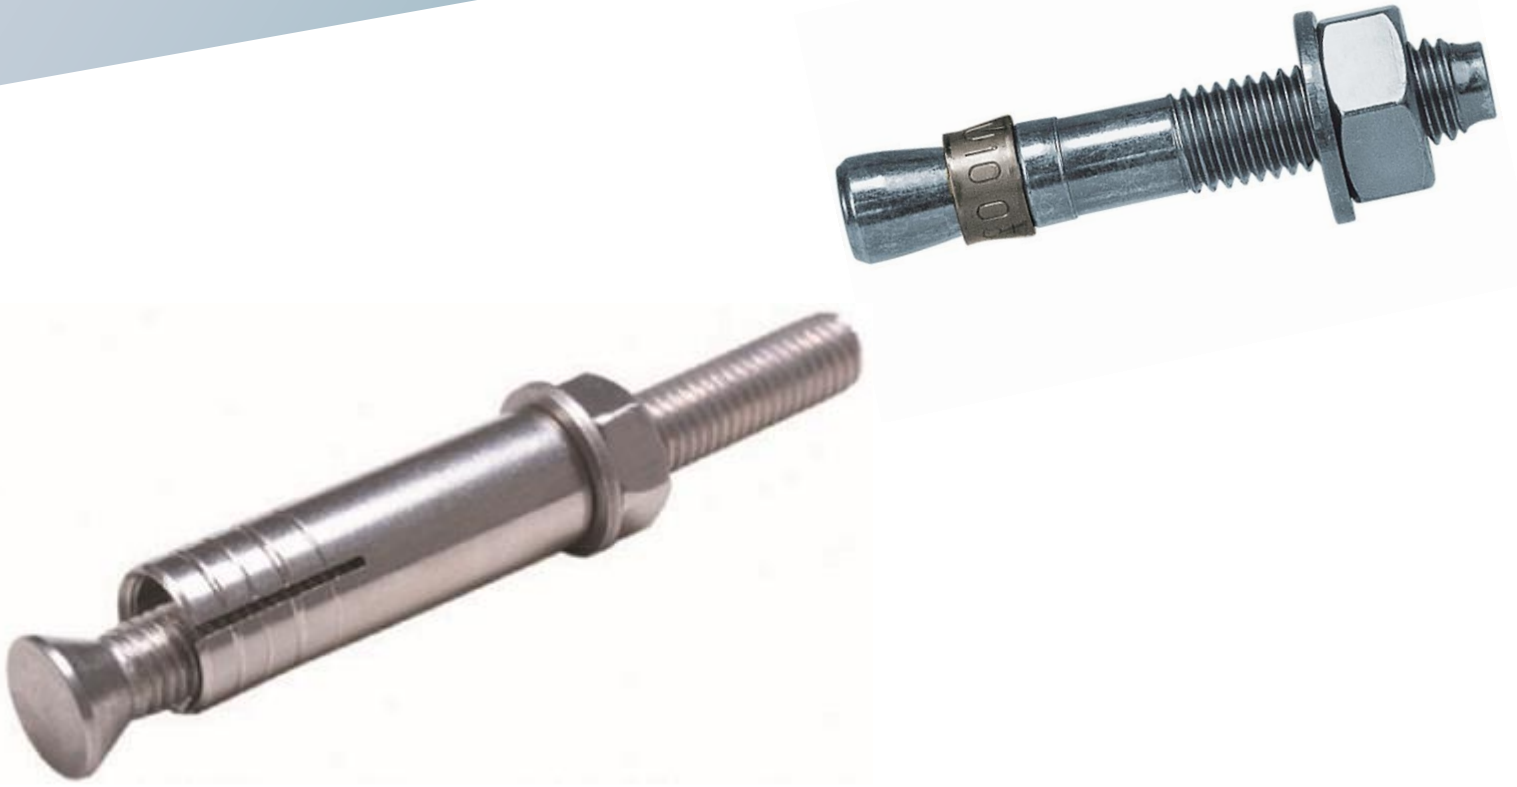

ÜRÜN KODU	ÜRÜN ADI		Paket	Birim Fiyatı
GNBK - 591	KISA KLİPSLİ	6 mm DÜBEL		
GNBK - 592	KISA KLİPSLİ	8 mm DÜBEL		
GNBK - 593	KISA KLİPSLİ	10 mm DÜBEL		
GNBK - 594	KISA KLİPSLİ	12 mm DÜBEL		
GNBK - 595	KISA KLİPSLİ	14 mm DÜBEL		
GNBK - 596	KISA KLİPSLİ	16 mm DÜBEL		

ÜRÜN KODU	ÜRÜN ADI		Paket	Birim Fiyatı
GNBK - 591	ÇEKME	6 mm DÜBEL		
GNBK - 592	ÇEKME	8 mm DÜBEL		
GNBK - 593	ÇEKME	10 mm DÜBEL		
GNBK - 594	ÇEKME	12 mm DÜBEL		
GNBK - 595	ÇEKME	14 mm DÜBEL		
GNBK - 596	ÇEKME	16 mm DÜBEL		

info@genbak.com.tr