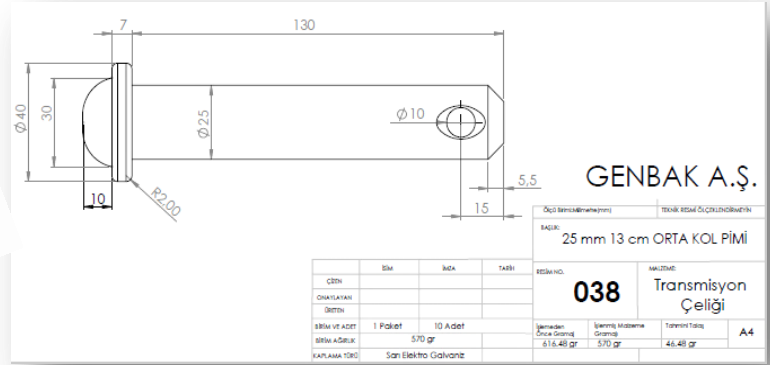

ÜRÜN KODU	ÜRÜN ADI	Paket	Birim Fiyatı
GNBK - 025	19 x 13 mm ZİNCİRLİ PİMİ	10	11,65 ₺
GNBK - 028	28 x 13 mm ZİNCİRLİ PİMİ	10	15,75 ₺
GNBK - 040	22 x 13 mm ZİNCİRLİ PİMİ	10	12,75 ₺
GNBK - 041	25 x 13 mm ZİNCİRLİ PİMİ	10	14,25 ₺

ÜRÜN KODU	ÜRÜN ADI	Paket	Birim Fiyatı
GNBK - 042	25 mm 15cm RÖM.ÇEKİ KANCALI	10	17,25 ₺
GNBK - 044	28 mm 15cm RÖM.ÇEKİ KANCALI	10	21,00 ₺
GNBK - 043	25 mm 18cm RÖM.ÇEKİ KANCALI	10	19,25 ₺
GNBK - 045	28 mm 18cm RÖM.ÇEKİ KANCALI	10	23,00 ₺
GNBK - 046	28 mm 16cm MF ÖN ÇEKİ PİMİ	10	21,00 ₺
GNBK - 046 -18	28 mm 18cm MF ÖN ÇEKİ PİMİ	10	21,00 ₺