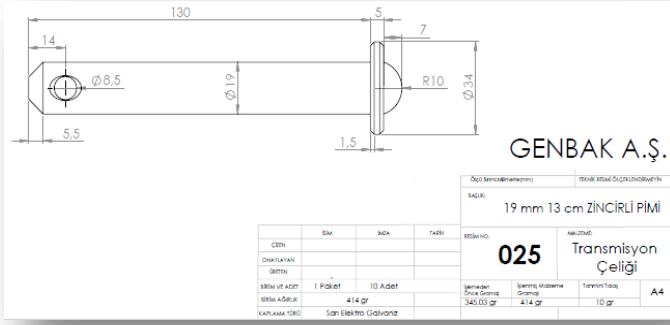

ÜRÜN KODU	ÜRÜN ADI	Paket	Birim Fiyatı
GNBK - 047	25 mm 25 cm KANCALI ÇEKİ PİMİ	10	21,00 ₺
GNBK - 048	28 mm 25 cm KANCALI ÇEKİ PİMİ	10	25,00 ₺
GNBK - 049	30 mm 18 cm KANCALI ÇEKİ PİMİ	10	28,50 ₺
GNBK - 057	32 mm 18 cm KANCALI ÇEKİ PİMİ	8	30,75 ₺
GNBK - 056	30 mm 25 cm KANCALI ÇEKİ PİMİ		38,00 ₺
GNBK - 058	32 mm 25 cm KANCALI ÇEKİ PİMİ		40,00 ₺

ÜRÜN KODU	ÜRÜN ADI	Paket	Birim Fiyatı
GNBK - 001	25*28 PULLUK TİLLER PİMİ S.SUZ	10	15,75 ₺
GNBK - 002	22*28 PULLUK TİLLER PİMİ S.SUZ	10	15,75 ₺
GNBK - 003	25*25 PULLUK TİLLER PİMİ S.SUZ	10	15,75 ₺
GNBK - 004	25*22 PULLUK TİLLER PİMİ S.SUZ	10	15,75 ₺
GNBK - 005	22*22 PULLUK TİLLER PİMİ S.SUZ	10	15,75 ₺
GNBK - 006	28*28 PULLUK TİLLER PİMİ S.SUZ	10	15,75 ₺