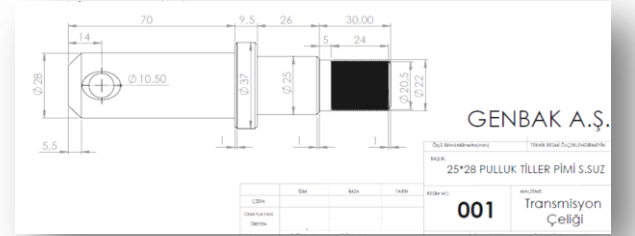

ÜRÜN KODU	ÜRÜN ADI	Paket	Birim Fiyatı
GNBK - 047	25 mm 25 cm KANCALI ÇEKİ PİMİ	10	21,00 ₺
GNBK - 048	28 mm 25 cm KANCALI ÇEKİ PİMİ	10	25,00 ₺
GNBK - 049	30 mm 18 cm KANCALI ÇEKİ PİMİ	10	28,50 ₺
GNBK - 057	32 mm 18 cm KANCALI ÇEKİ PİMİ	8	30,75 ₺
GNBK - 056	30 mm 25 cm KANCALI ÇEKİ PİMİ		38,00 ₺
GNBK - 058	32 mm 25 cm KANCALI ÇEKİ PİMİ		40,00 ₺

ÜRÜN KODU	ÜRÜN ADI	Paket	Birim Fiyatı
GNBK - 001	25*28 PULLUK TİLLER PİMİ S.SUZ	10	15,75 ₺
GNBK - 002	22*28 PULLUK TİLLER PİMİ S.SUZ	10	15,75 ₺
GNBK - 003	25*25 PULLUK TİLLER PİMİ S.SUZ	10	15,75 ₺
GNBK - 004	25*22 PULLUK TİLLER PİMİ S.SUZ	10	15,75 ₺
GNBK - 005	22*22 PULLUK TİLLER PİMİ S.SUZ	10	15,75 ₺
GNBK - 006	28*28 PULLUK TİLLER PİMİ S.SUZ	10	15,75 ₺