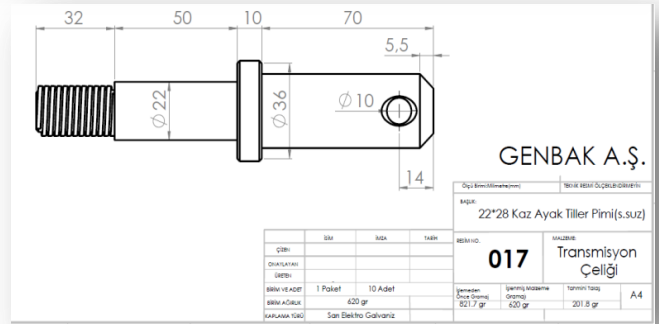

ÜRÜN KODU	ÜRÜN ADI	Paket	Birim Fiyatı
GNBK - 011	22*19 ÇARIK PİMİ UZUN S.SUZ	20	11,75 ₺
GNBK - 012	22*19 ÇARIK PİMİ KISA S.SUZ	20	11,00 ₺
GNBK - 013	22*16 ÇARIK PİMİ KÜÇÜK S.SUZ	20	9,75 ₺

ÜRÜN KODU	ÜRÜN ADI	Paket	Birim Fiyatı
GNBK- 014	27*17 KAZ AYAK KURT AĞIZI PİMİ	10	19,25 ₺
GNBK- 015	22*22 KAZ AYAK TİLLER	10	19,25 ₺
GNBK- 016	28*28 KAZ AYAK TİLLER	10	21,50 ₺
GNBK- 018	25*28 KAZ AYAK TİLLER	10	21,50 ₺
GNBK- 017	22*28 KAZ AYAK TİLLER	10	21,50 ₺
GNBK- 019	25*22 KAZ AYAK TİLLER	10	21,50 ₺
GNBK- 020	28*22 KAZ AYAK TİLLER	10	21,50 ₺