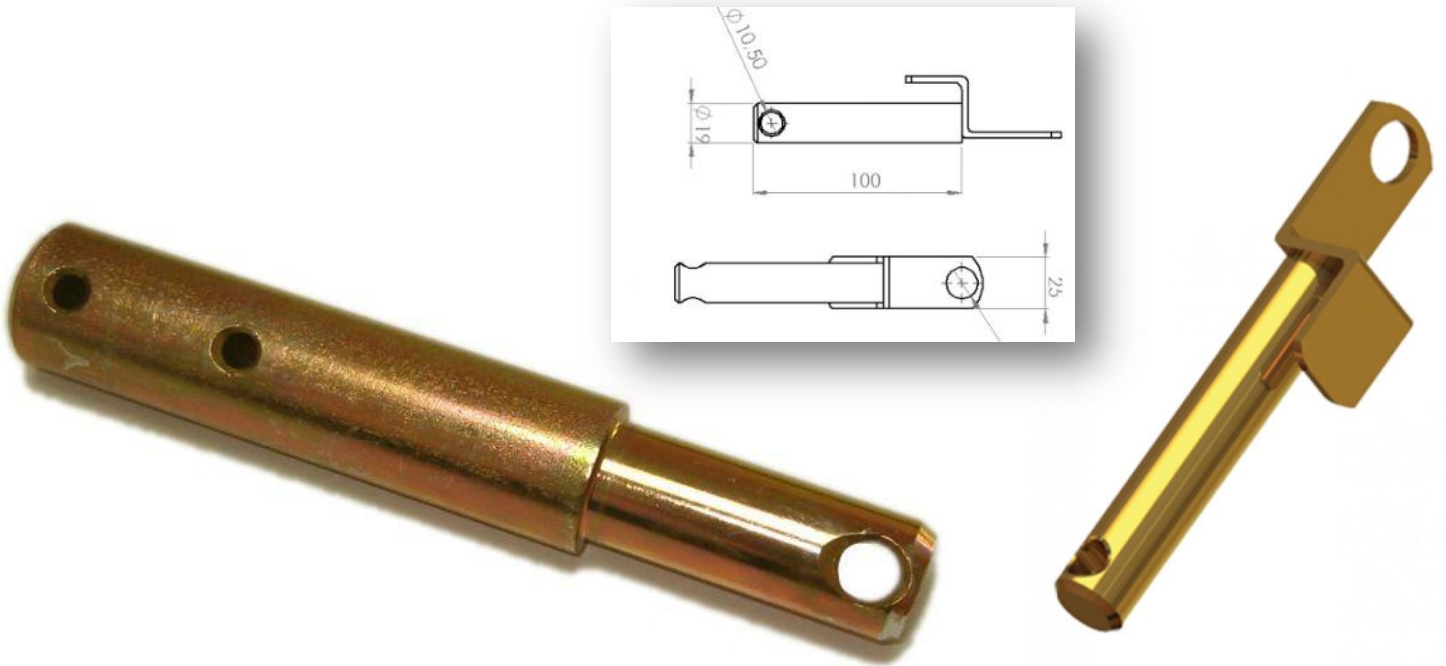

ÜRÜN KODU	ÜRÜN ADI	Paket	Birim Fiyatı
GNBK- 059	22 mm 33 CM 70*56 ÖN ÇEKİ DEMİRİ	10	21,50 ₺
GNBK- 060	28 mm 26 CM 80*66 ÖN ÇEKİ DEMİRİ	10	23,00 ₺
GNBK- 061	640 ŞAPKALI HİDROLİ. KOL PİMİ	10	19,25 ₺
GNBK- 062	480 ŞAPKALI HİDROLİ. KOL PİMİ	10	17,25 ₺
GNBK- 063	70/56-80/66 TURBO HİD .PİM.28m.3 DEL	10	17,25 ₺
GNBK- 064	640 SON MODEL HİDR. PİM.28*22 3 DEL.	10	17,25 ₺
GNBK- 065	480 SON MODEL HİDR PİM.28*22 3 DEL..	10	17,25 ₺
GNBK- 066	640 Y.M.HİDR. KOL PİM 22 3 DELİK	10	11,75 ₺
GNBK- 067	480 Y.M.HİDR. KOL PİM 22 3 DELİK	10	11,75 ₺
GNBK- 068	480-640 HİDR. SEMER PİMİ LAMALI	20	7,25 ₺
GNBK- 069	MF İÇ GERGİ ZİNCİR PİMİ	50	3,00 ₺
GNBK- 069-1	5000 LİK HİD. AYARLI ÇATAL ALT PİMİ	10	8,75 ₺

ÜRÜN KODU	ÜRÜN ADI	Paket	Birim Fiyatı
GNBK- 418	5000 LİK GÖBEK PİMİ	10	52,00 ₺
GNBK- 419	5000 LİK KAMALI GÖVDE PERNOSU SOM.	10	60,00 ₺
GNBK- 420	5000-6600 EĞRİ LAMALI GÖVDE PİMİ SOM.	10	86,25 ₺

info@genbak.com.tr