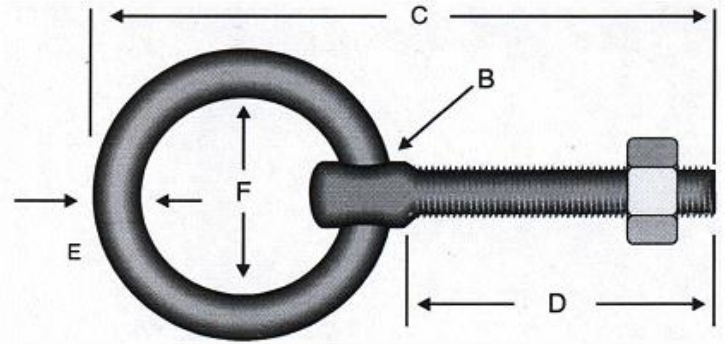

ÜRÜN KODU	ÜRÜN ADI	Paket	Birim Fiyatı
GNBK - 088-1	HALKALI CİVATA (SOMUNLU) M6	50	4,10 ₺
GNBK - 088-2	HALKALI CİVATA (SOMUNLU) M8	50	5,75 ₺
GNBK - 088-3	HALKALI CİVATA (SOMUNLU) M10	50	8,00 ₺