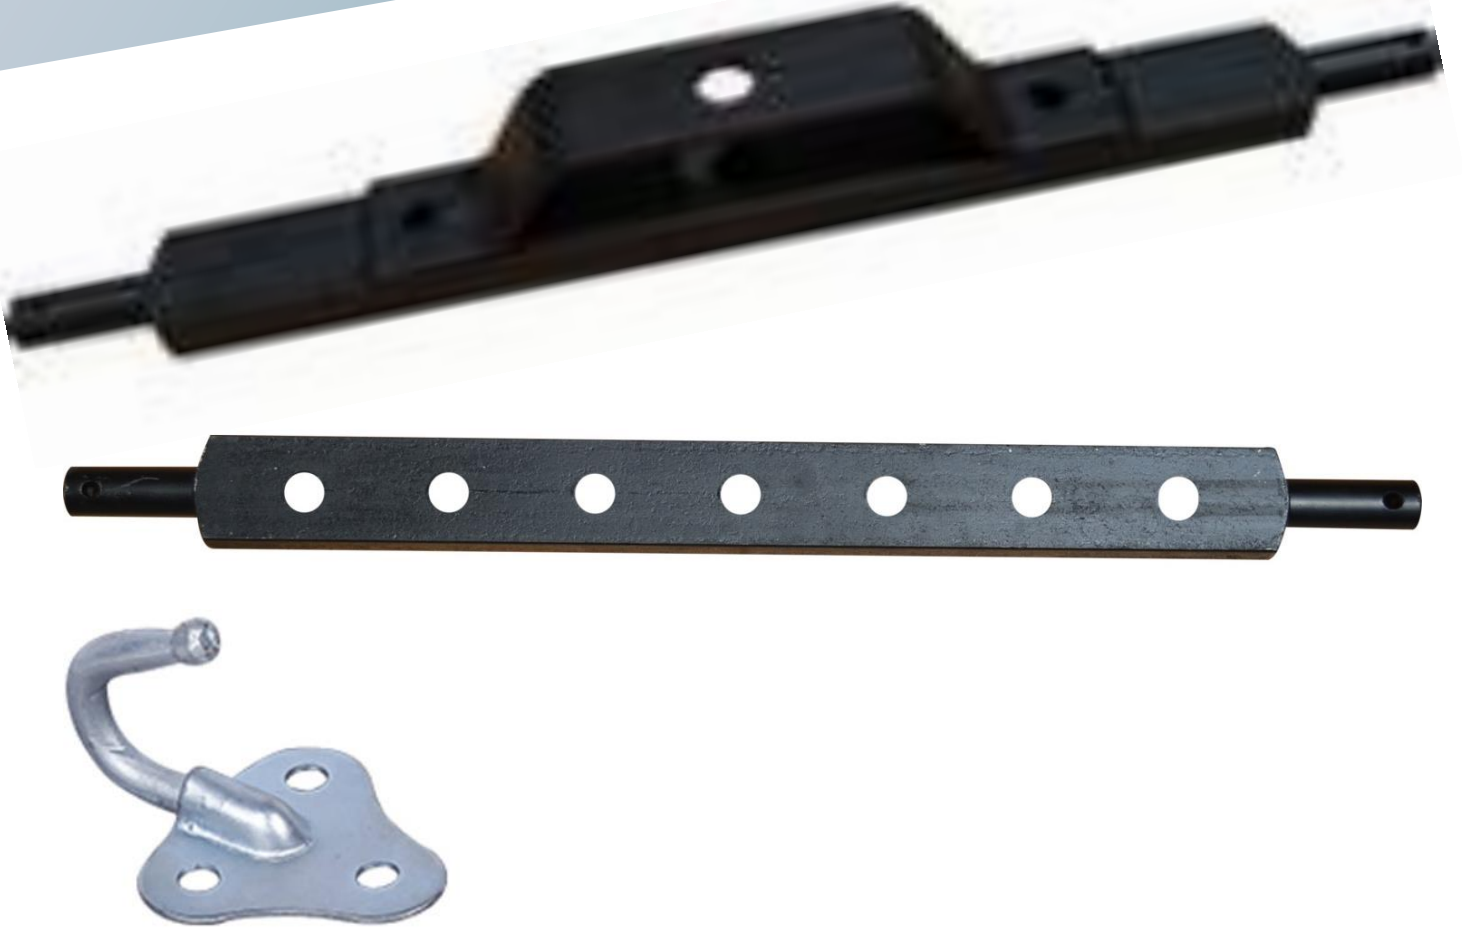

ÜRÜN KODU	ÜRÜN ADI	Paket	Birim Fiyatı
GNBK - 101	RÖMORK KALDIRMA 9 DELİKLİ LAMA DÜZ 25 x 600 mm		157,00 ₺
GNBK - 101 - 1	RÖMORK KALDIRMA 9 DELİKLİ LAMA KÖPRÜLÜ		225,00 ₺
GNBK - 102	RÖMORK KALDIRMA YUVARLAK 40 x 760 mm		135,00 ₺
GNBK - 103	HİDROLİK AYARLI ÇATAL KOL		210,00 ₺

ÜRÜN KODU	ÜRÜN ADI	Paket	Birim Fiyatı
GNBK - 090-1	ÜÇGEN KANCA (Karisör) 8 mm	25	5,00 ₺
GNBK - 090-2	ÜÇGEN KANCA (Karisör) 10 mm	25	6,00 ₺
GNBK - 090-3	ÜÇGEN KANCA (Karisör) 12 mm	25	8,00 ₺